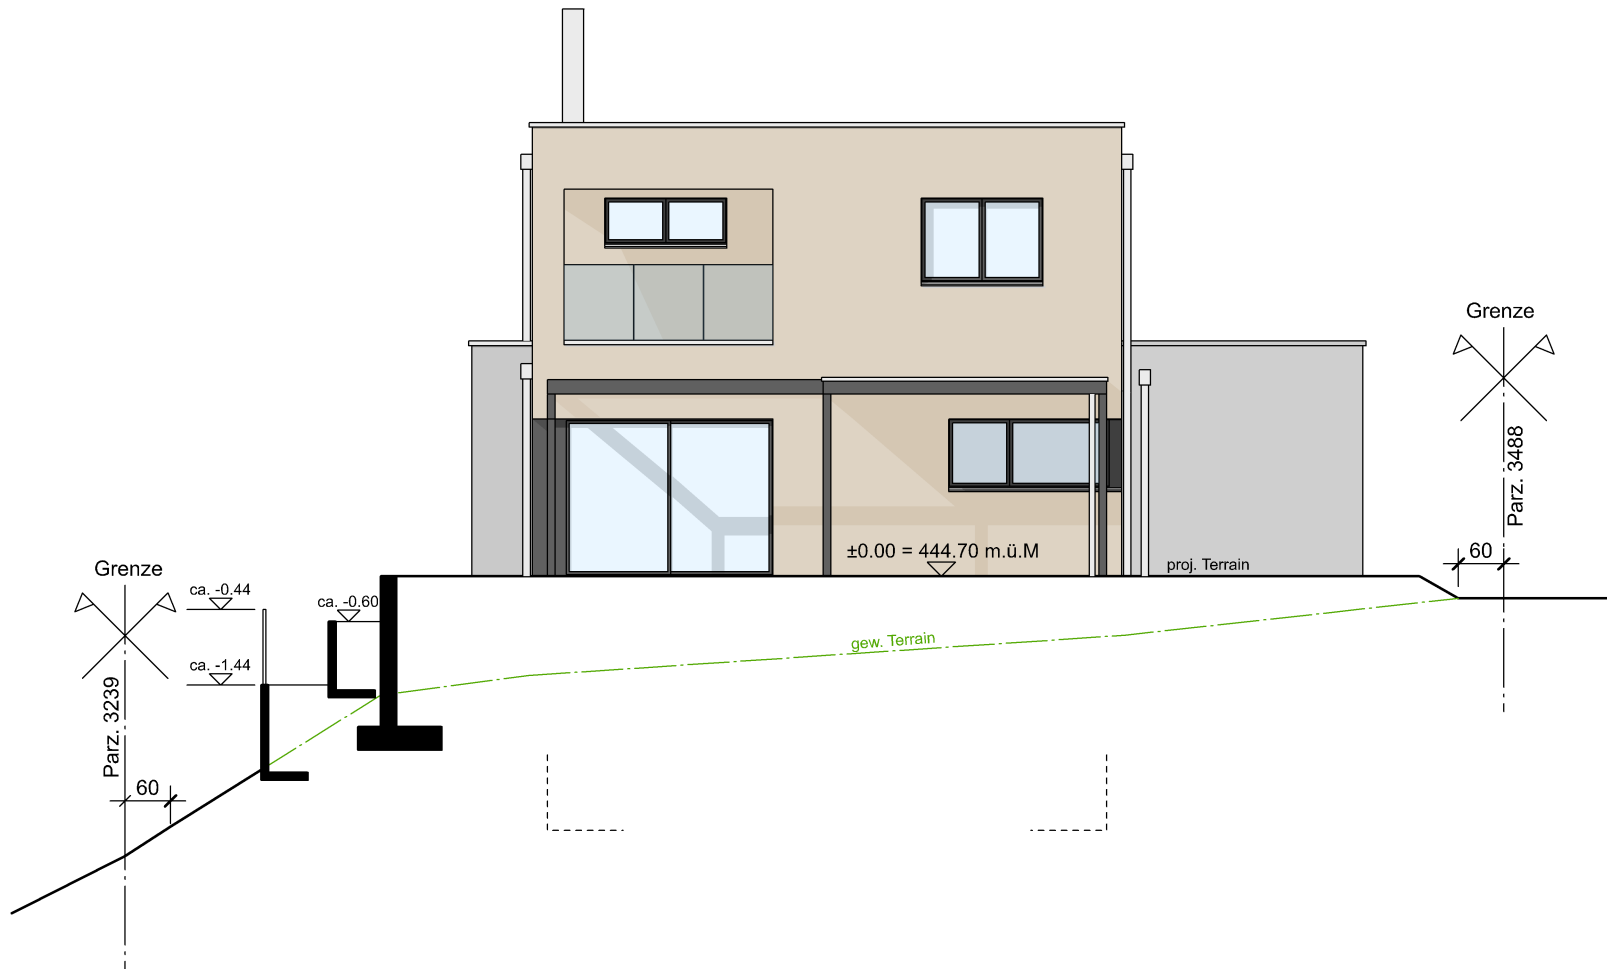

**Neubau EFH Croce  
Mörsburgstrasse 4b  
8545 Rickenbach (ZH)**

9553 bettwiesen  
071/ 911 19 60  
info@baumeier.ch  
www.baumeier.ch

**generalunternehmung**

Variante 4  
02. November 2022 / se

Südost Perspektive

Süd Perspektive

3

PP 82252038  
444.16 m.Ü.M.  
-0.54

Situation 1:500

Erdgeschoss 1:100

⊗ Fliegengitter

Obergeschoss 1:100

Schnitt A-A 1:100

Schnitt B-B 1:100

Südfassade 1:100

Westfassade 1:100

Nordfassade 1:100

Ostfassade 1:100