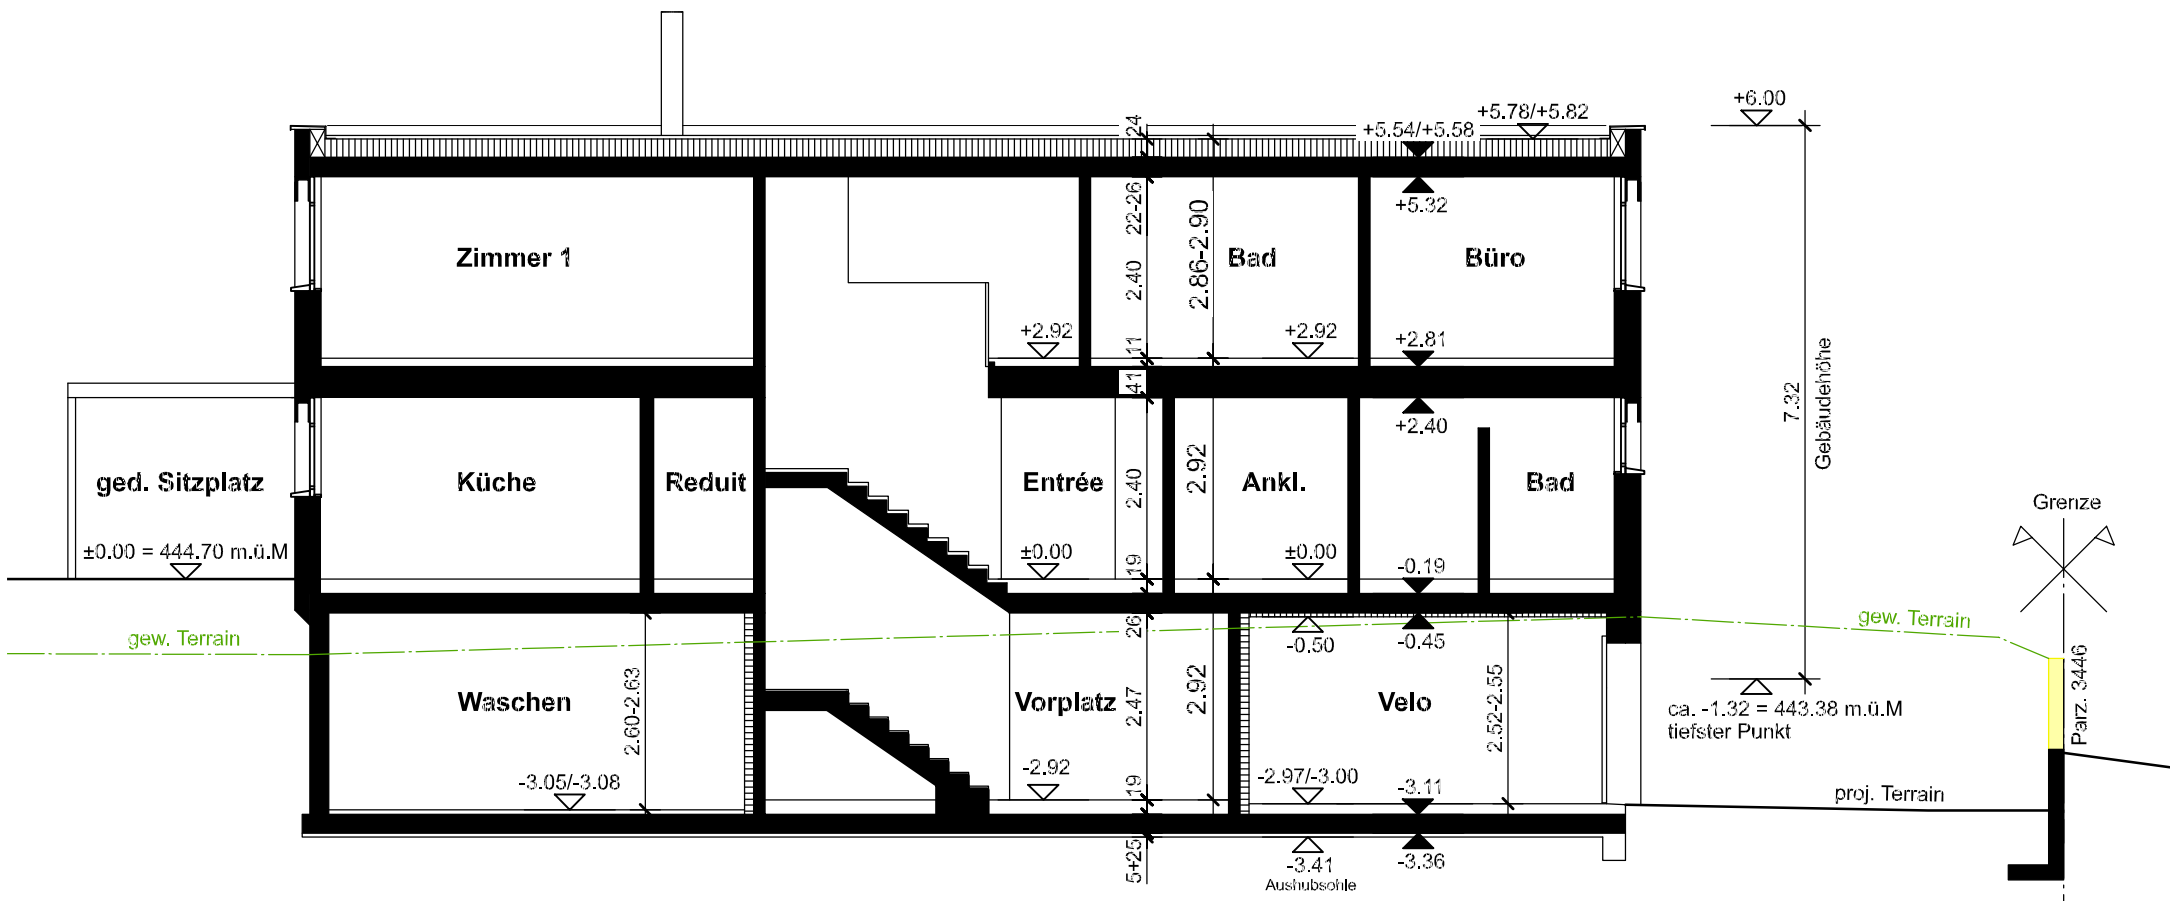

Süd Perspektive

3

PP 82252038  
444.16 m.Ü.M.  
-0.54

Situation 1:500

Erdgeschoss 1:100

⊗ Fliegengitter

Obergeschoss 1:100

Schnitt A-A 1:100

Schnitt B-B 1:100

Südfassade 1:100

Westfassade 1:100

Nordfassade 1:100

Ostfassade 1:100