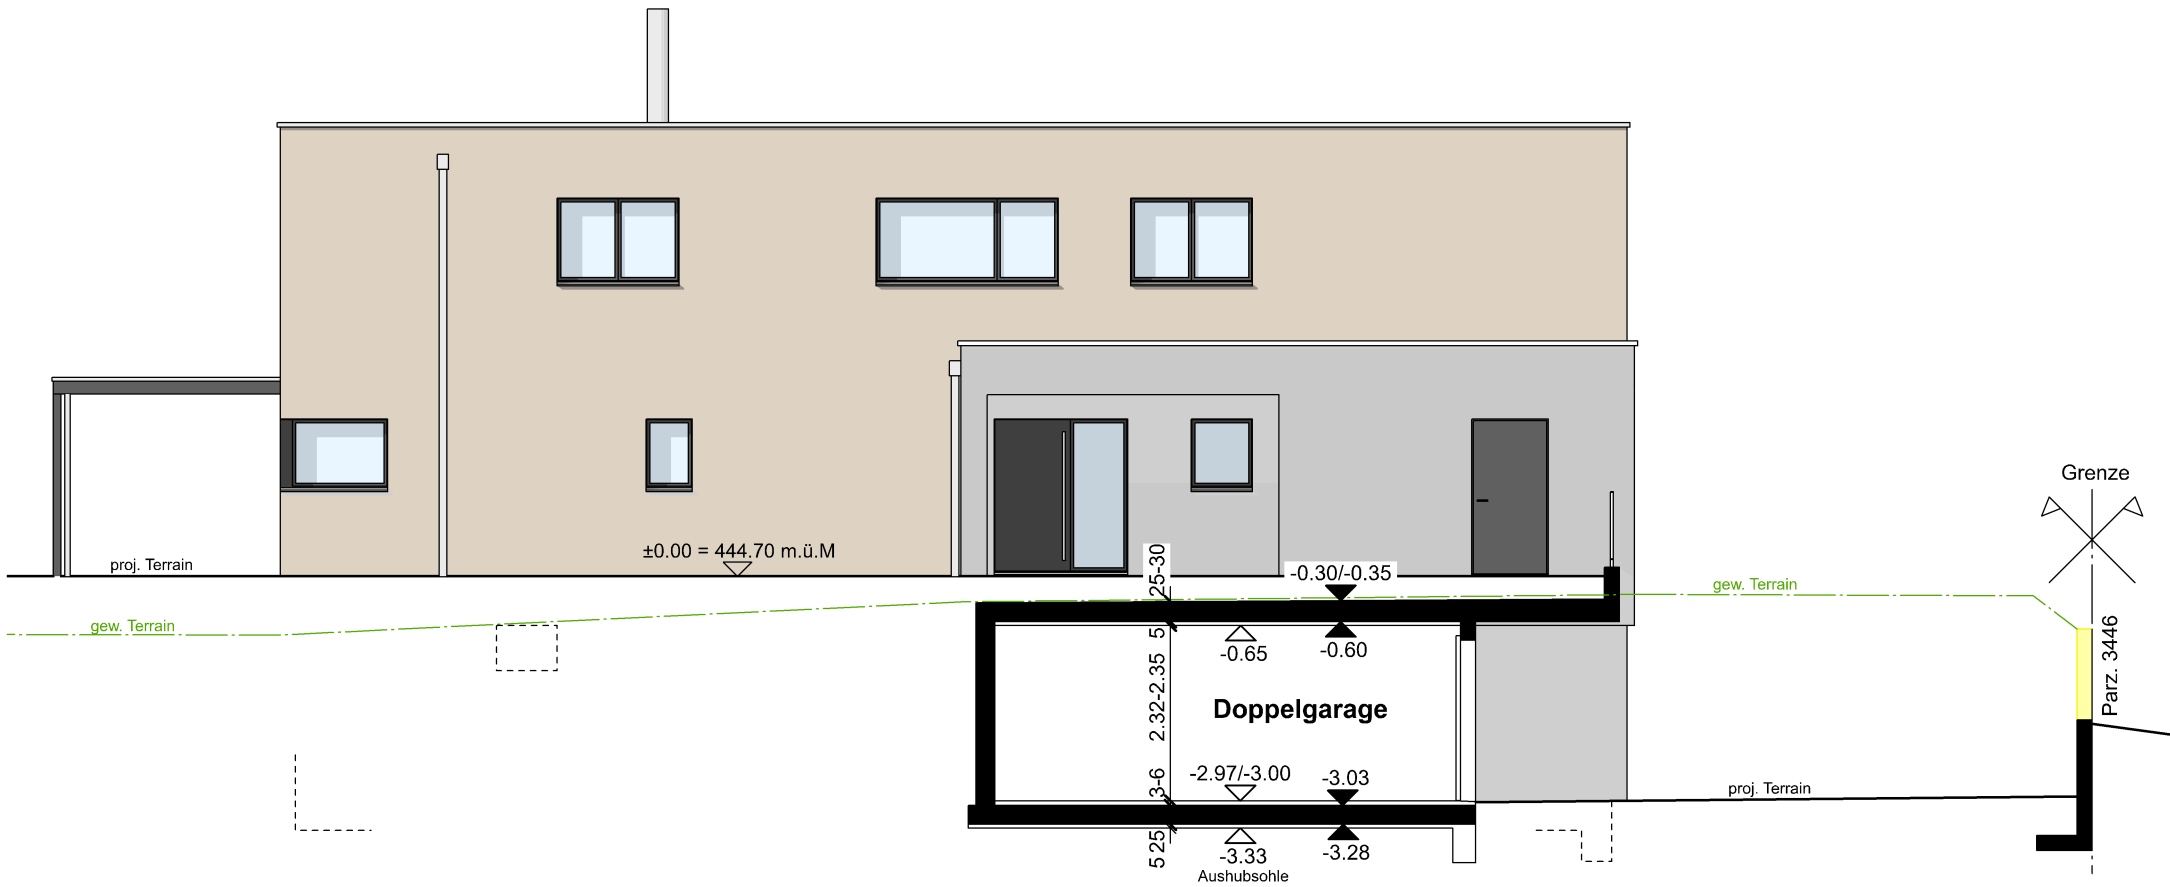

**Neubau EFH Croce  
Mörsburgstrasse 4b  
8545 Rickenbach (ZH)**

9553 bettwiesen  
071/ 911 19 60  
info@baumeier.ch  
www.baumeier.ch

**generalunternehmung**

Variante 4  
02. November 2022 / se

Südost Perspektive

Süd Perspektive

3

PP 82252038  
444.16 m.Ü.M.  
-0.54

Situation 1:500

Erdgeschoss 1:100

⊗ Fliegengitter

Obergeschoss 1:100

Schnitt A-A 1:100

Schnitt B-B 1:100

Südfassade 1:100

Westfassade 1:100

Nordfassade 1:100

Ostfassade 1:100