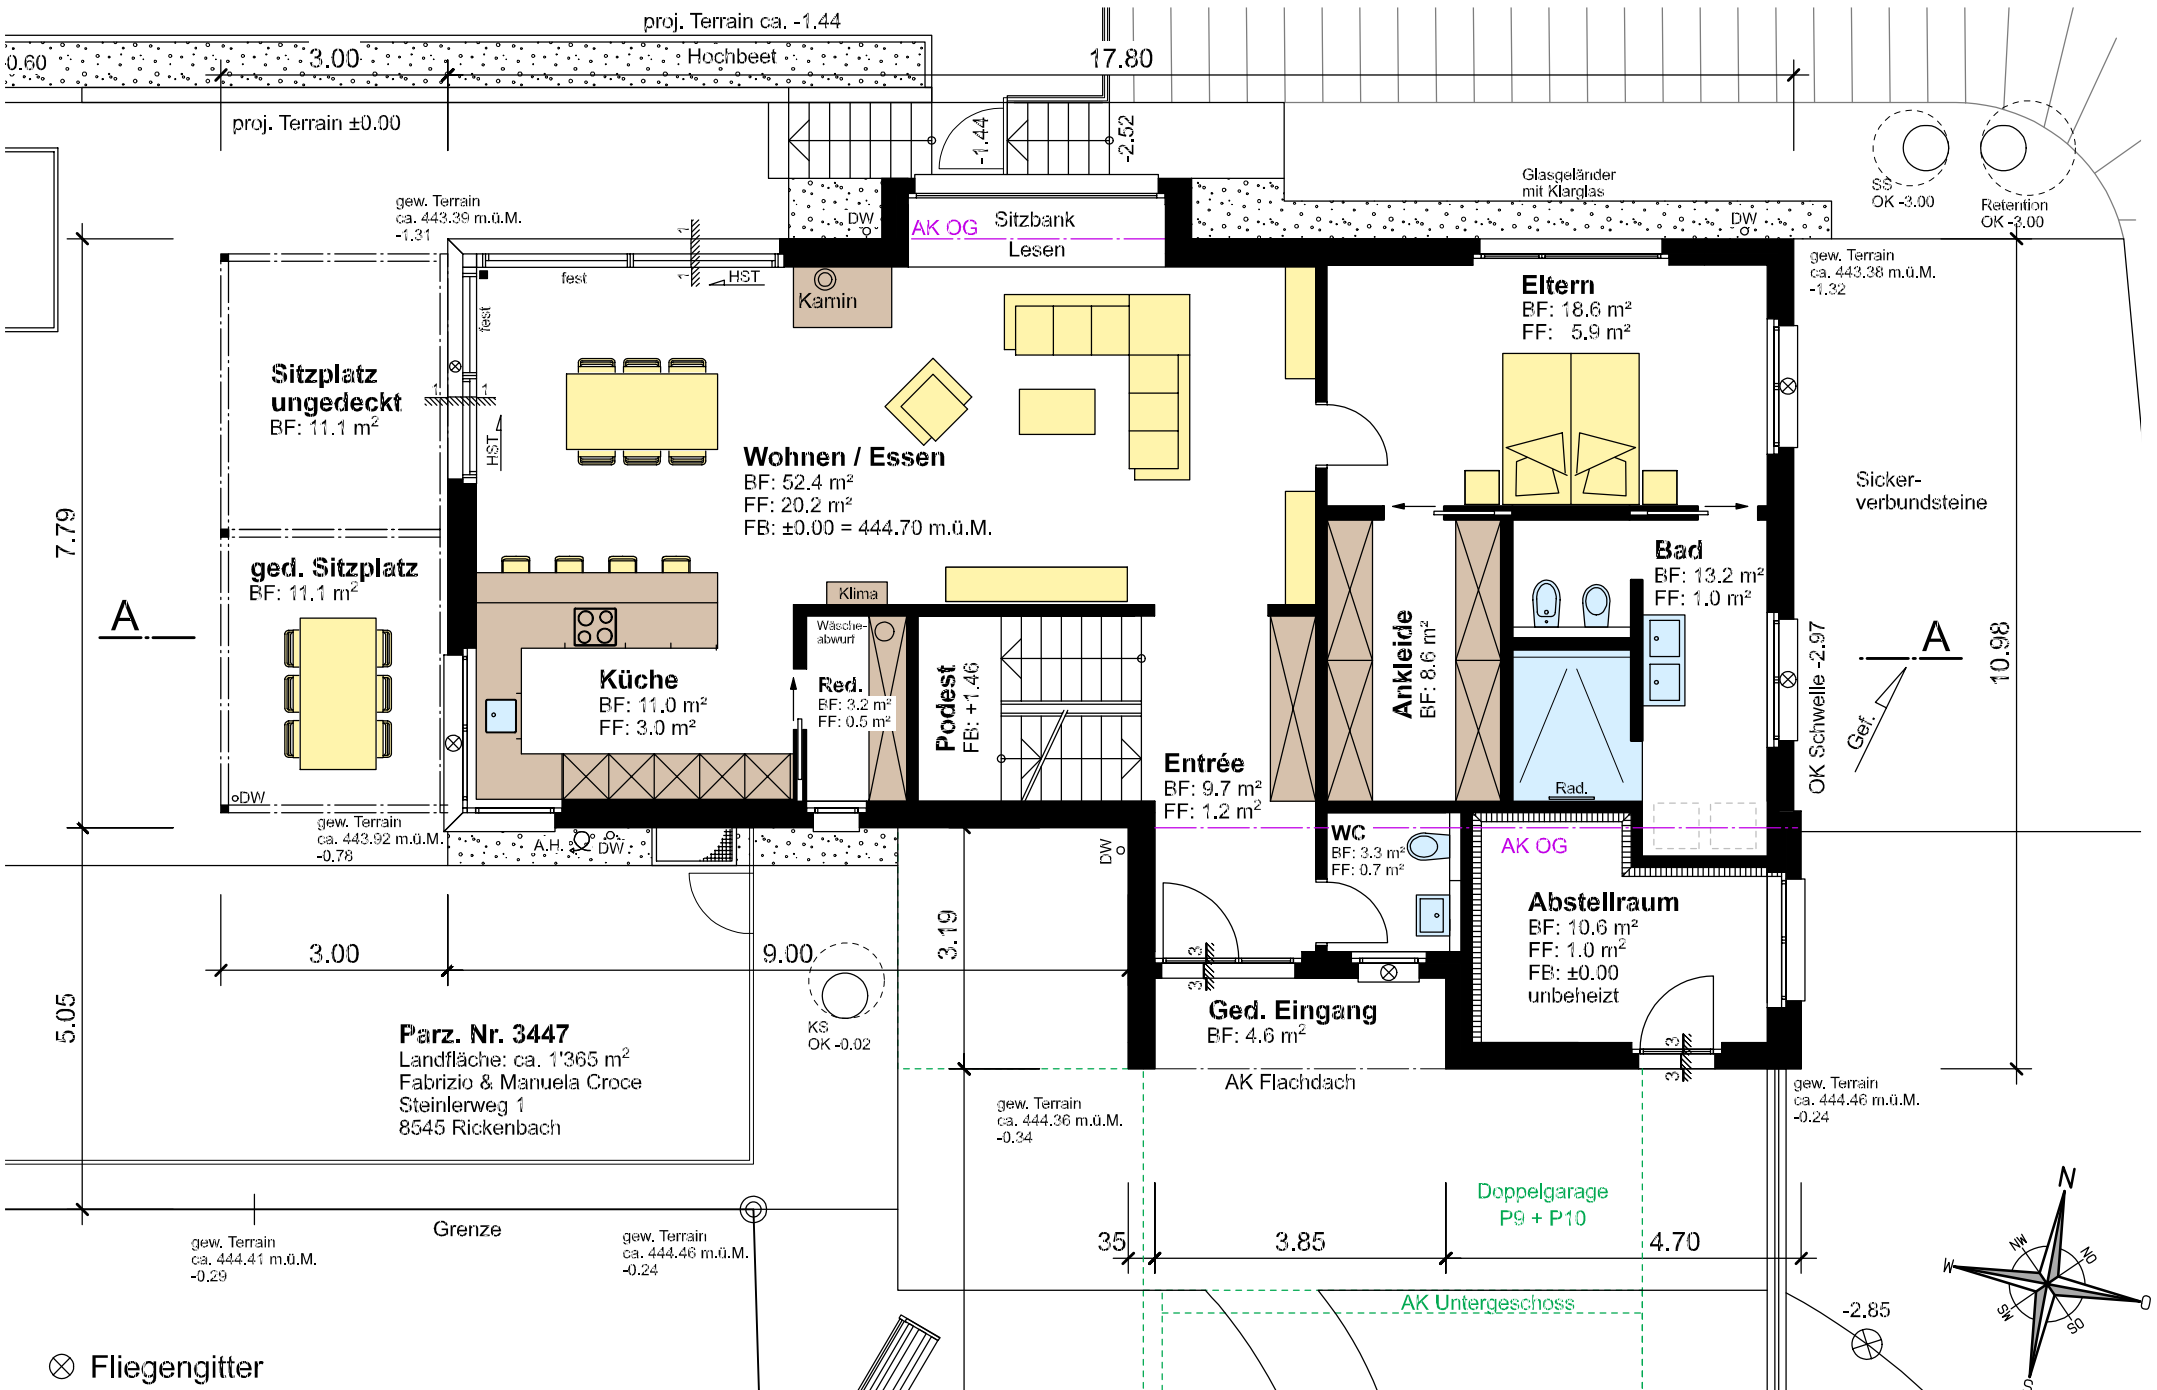

Süd Perspektive

3

PP 82252038  
444.16 m.Ü.M.  
-0.54

Situation 1:500

Erdgeschoss 1:100

⊗ Fliegengitter

Obergeschoss 1:100

Schnitt A-A 1:100

Schnitt B-B 1:100

Südfassade 1:100

Westfassade 1:100

Nordfassade 1:100

Ostfassade 1:100