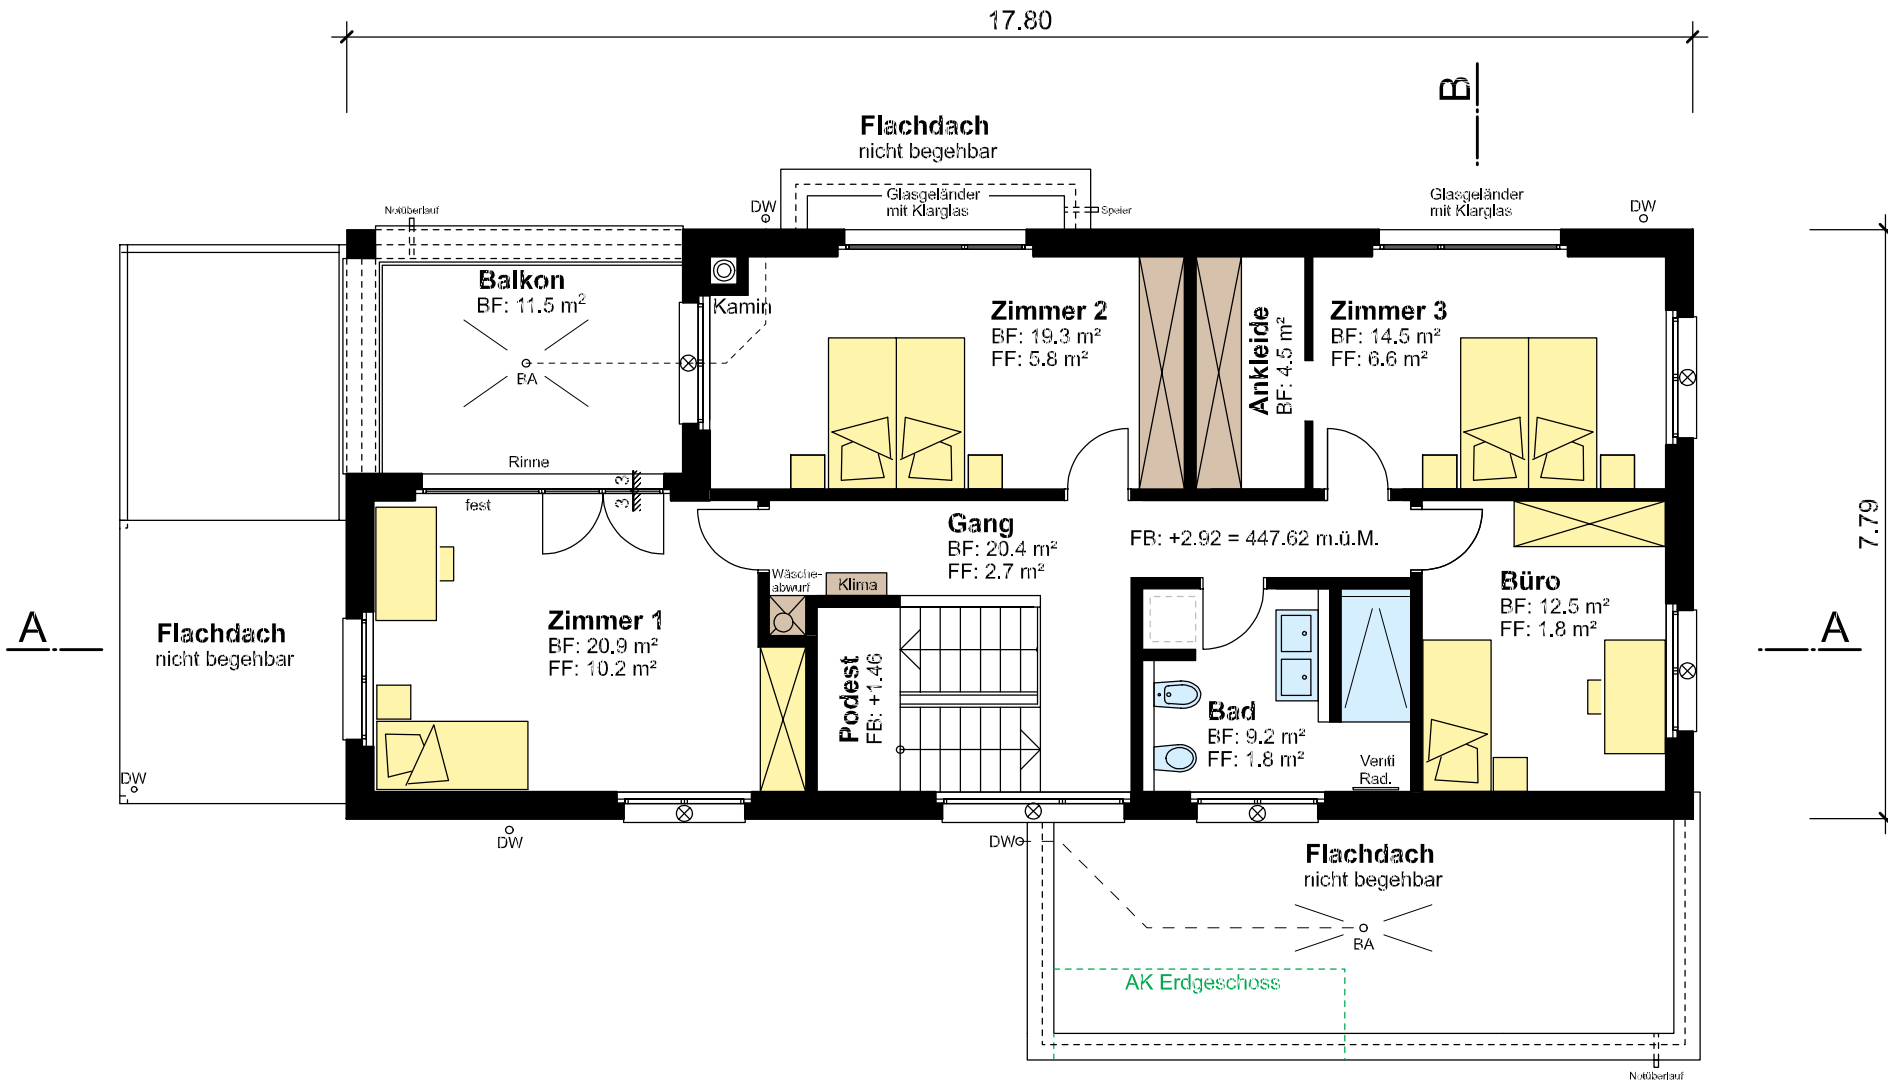

Süd Perspektive

3

PP 82252038  
444.16 m.Ü.M.  
-0.54

Situation 1:500

Erdgeschoss 1:100

⊗ Fliegengitter

Obergeschoss 1:100

Schnitt A-A 1:100

Schnitt B-B 1:100

Südfassade 1:100

Westfassade 1:100

Nordfassade 1:100

Ostfassade 1:100