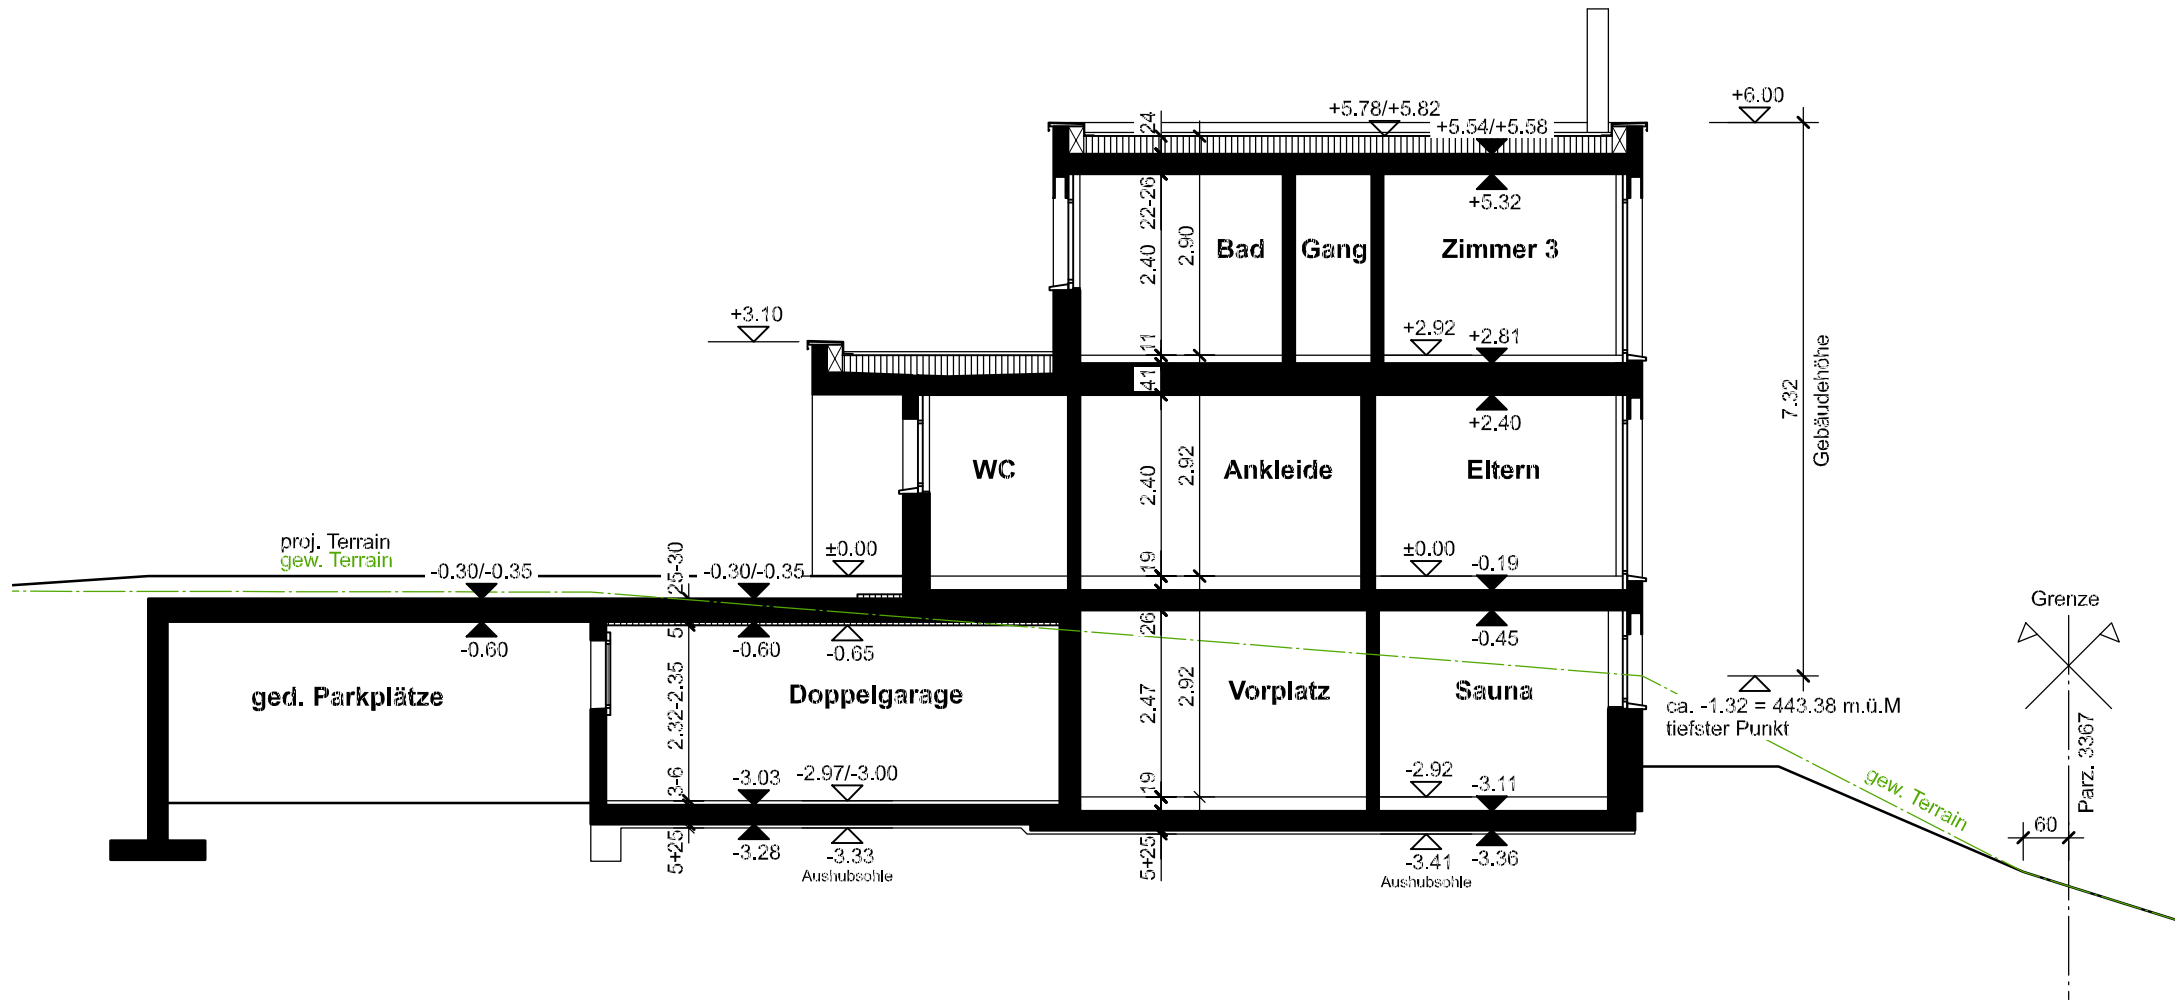

Süd Perspektive

3

PP 82252038  
444.16 m.Ü.M.  
-0.54

Situation 1:500

Erdgeschoss 1:100

⊗ Fliegengitter

Obergeschoss 1:100

Schnitt A-A 1:100

Schnitt B-B 1:100

Südfassade 1:100

Westfassade 1:100

Nordfassade 1:100

Ostfassade 1:100