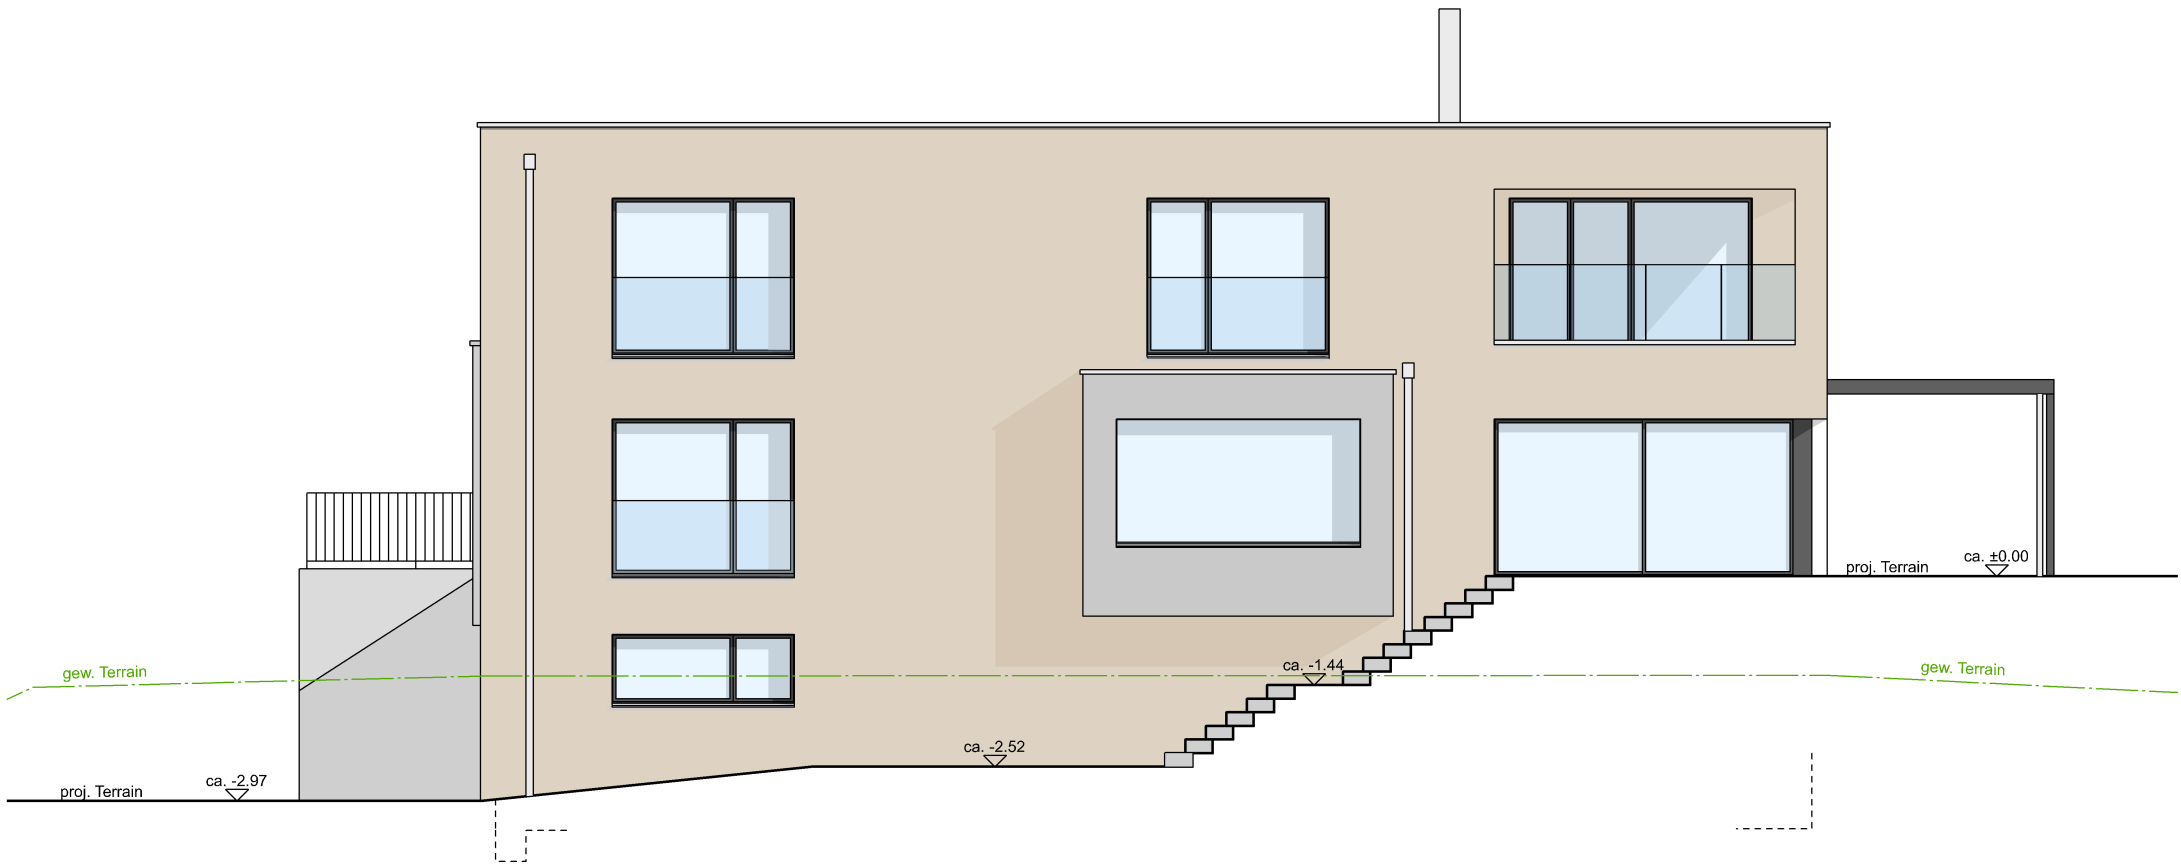

**Neubau EFH Croce  
Mörsburgstrasse 4b  
8545 Rickenbach (ZH)**

9553 bettwiesen  
071/ 911 19 60  
info@baumeier.ch  
www.baumeier.ch

**generalunternehmung**

Variante 4  
02. November 2022 / se

Südost Perspektive

Süd Perspektive

3

PP 82252038  
444.16 m.Ü.M.  
-0.54

Situation 1:500

Erdgeschoss 1:100

⊗ Fliegengitter

Obergeschoss 1:100

Schnitt A-A 1:100

Schnitt B-B 1:100

Südfassade 1:100

Westfassade 1:100

Nordfassade 1:100

Ostfassade 1:100